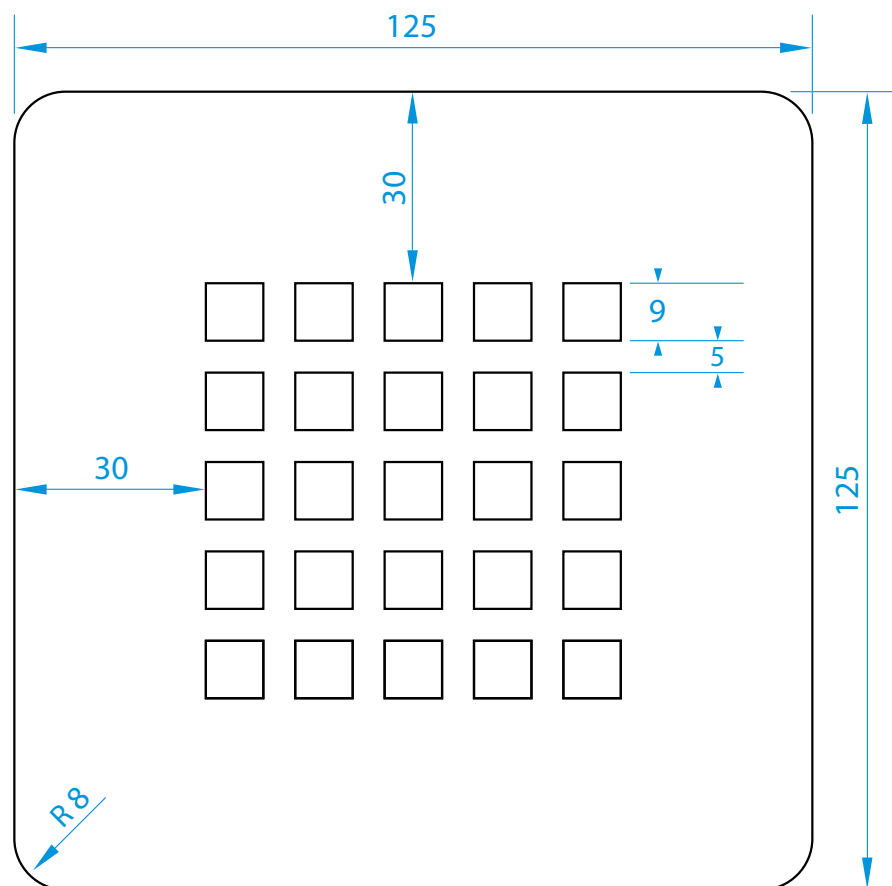

REJILLA

PARA MODELOS NATURE, MARCO, PREMIUM, QUADRANT

MATERIAL ACERO INOXIDABLE

CALIDAD AISI 304

ESPESOR 1,5 mm

ACABADO SATINADO

MEDIDAS EXPRESADAS EN MILIMETROS